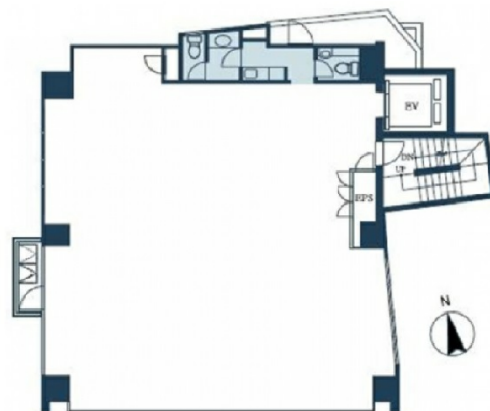

# アトム麹町タワー 10階42.24坪

東京都千代田区麹町4-4-7

物件MAP

賃貸条件	
月額賃料	相談
坪数	42.24坪
坪単価	相談
共益費	賃料に含む
礼金	無し
敷金（保証金）	12ヶ月
階数	10階
入居可能日	即日
ビル情報	
所在地	東京都千代田区麹町4-4-7
最寄り駅	東京メトロ有楽町線 麹町駅 徒歩3分 JR中央・総武線 四ツ谷駅 徒歩6分 東京メトロ丸ノ内線 四ツ谷駅 徒歩6分
エリア	麹町・番町・市ヶ谷エリア
竣工	2006年2月
耐震	新耐震基準
階数	地上12階 地下1階
用途	事務所
構造	SRC造、一部S造
設備情報	
エレベーター	1基
空調	個別空調
OAフロア	OAフロア
基準階天井高	2,700mm
光ファイバー	有り
トイレ	男女別・室外
セキュリティ	有り
駐車場	有り

事務所移転の簡単検索サイト

Quick Service

クイックサービス

アトム麹町タワー 10階42.24坪 東京都千代田区麹町4-4-7

麹町・番町・市ヶ谷エリア（ビルID：0014938）の賃貸オフィス

貸事務所・レンタルオフィス・オフィス移転ならQuickService

物件詳細はこちらから

0120-55-2620