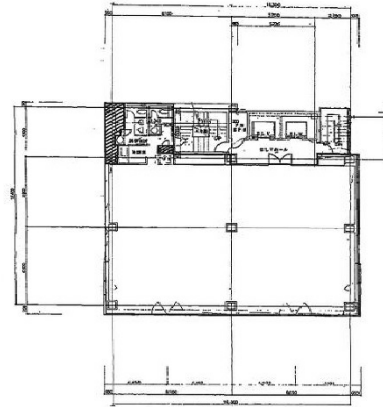

VORT紀尾井坂 3階72.8坪

東京都千代田区麴町4-3-29

物件MAP

賃貸条件	
月額賃料	相談
坪数	72.8坪
坪単価	相談
共益費	相談
礼金	1ヶ月
敷金（保証金）	4ヶ月
階数	3階
入居可能日	2024年7月

ビル情報	
所在地	東京都千代田区麴町4-3-29
最寄り駅	東京メトロ有楽町線 麴町駅 徒歩3分 東京メトロ半蔵門線 永田町駅 徒歩6分 東京メトロ丸ノ内線 赤坂見附駅 徒歩8分 東京メトロ半蔵門線 半蔵門駅 徒歩9分 JR中央・総武線 四ツ谷駅 徒歩12分
エリア	麴町・番町・市ヶ谷エリア
竣工	1989年3月
耐震	新耐震基準
階数	地上9階 地下2階
用途	事務所
構造	SRC造、一部S造

設備情報	
エレベーター	2基
空調	個別空調
OAフロア	OAフロア
基準階天井高	2,460mm
光ファイバー	有り
トイレ	男女別・室外
セキュリティ	有り
駐車場	有り