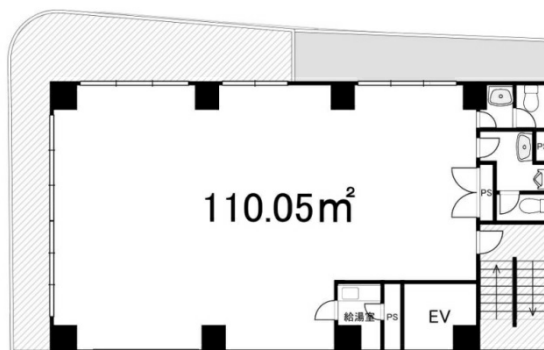

麹町山口ビル 5階33.29坪

東京都千代田区麹町3-7-8

物件MAP

賃貸条件	
月額賃料	499,350円 (税別)
坪数	33.29坪
坪単価	15,000円 (税別)
共益費	賃料に含む
礼金	2ヶ月
敷金 (保証金)	4ヶ月
階数	5階
入居可能日	即日

ビル情報	
所在地	東京都千代田区麹町3-7-8
最寄り駅	東京メトロ半蔵門線 半蔵門駅 徒歩2分 東京メトロ有楽町線 麹町駅 徒歩3分 東京メトロ南北線 永田町駅 徒歩12分
エリア	麹町・番町・市ヶ谷エリア
竣工	1993年3月
耐震	新耐震基準
階数	地上6階 地下1階
用途	事務所
構造	RC造

設備情報	
エレベーター	1基
空調	個別空調
OAフロア	
基準階天井高	
光ファイバー	有り
トイレ	男女別・室内
セキュリティ	有り
駐車場	無し