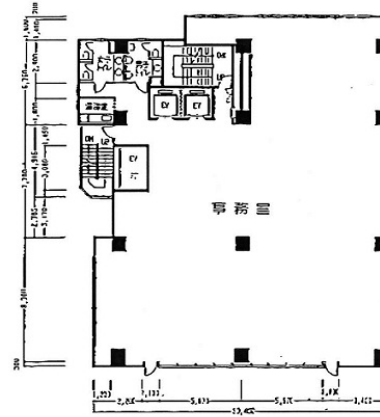

麹町シルクビル 5階134.3坪

東京都千代田区麹町3-5

物件MAP

賃貸条件	
月額賃料	1,987,640円 (税別)
坪数	134.3坪
坪単価	14,800円 (税別)
共益費	483,480円
礼金	無し
敷金 (保証金)	20000000円
階数	5階
入居可能日	即日

ビル情報	
所在地	東京都千代田区麹町3-5
最寄り駅	東京メトロ有楽町線 麹町駅 徒歩1分 東京メトロ半蔵門線 半蔵門駅 徒歩5分 JR中央線(快速) 四ツ谷駅 徒歩11分
エリア	麹町・番町・市ヶ谷エリア
竣工	1992年8月
耐震	新耐震基準
階数	地上9階 地下2階
用途	事務所
構造	SRC造

設備情報	
エレベーター	3基
空調	個別空調
OAフロア	OAフロア
基準階天井高	2,640mm
光ファイバー	有り
トイレ	男女別・室外
セキュリティ	有り
駐車場	有り