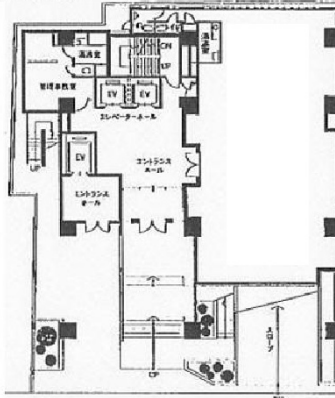

# 麹町シルクビル 1階62.08坪

東京都千代田区麹町3-5

## 物件MAP

賃貸条件	
月額賃料	918,784円 (税別)
坪数	62.08坪
坪単価	14,800円 (税別)
共益費	223,488円
礼金	無し
敷金 (保証金)	9500000円
階数	1階
入居可能日	即日

ビル情報	
所在地	東京都千代田区麹町3-5
最寄り駅	東京メトロ有楽町線 麹町駅 徒歩1分 東京メトロ半蔵門線 半蔵門駅 徒歩5分 JR中央線(快速) 四ツ谷駅 徒歩11分
エリア	麹町・番町・市ヶ谷エリア
竣工	1992年8月
耐震	新耐震基準
階数	地上9階 地下2階
用途	事務所
構造	SRC造

設備情報	
エレベーター	3基
空調	個別空調
OAフロア	OAフロア
基準階天井高	2,640mm
光ファイバー	有り
トイレ	男女別・室外
セキュリティ	有り
駐車場	有り

事務所移転の簡単検索サイト

Quick Service

クイックサービス

麹町シルクビル 1階62.08坪 東京都千代田区麹町3-5

麹町・番町・市ヶ谷エリア (ビルID: 0014901) の賃貸オフィス

貸事務所・レンタルオフィス・オフィス移転ならQuickService