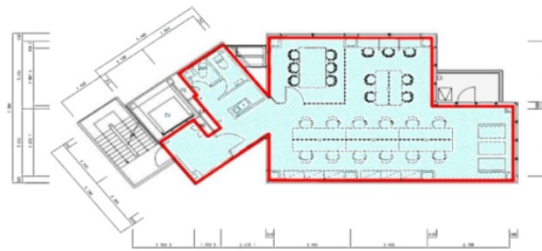

TWG麹町 9階28.09坪

東京都千代田区麹町3-10-1

物件MAP

賃貸条件	
月額賃料	786,520円 (税別)
坪数	28.09坪
坪単価	28,000円 (税別)
共益費	賃料に含む
礼金	無し
敷金 (保証金)	6ヶ月
階数	9階
入居可能日	2024年10月
ビル情報	
所在地	東京都千代田区麹町3-10-1
最寄り駅	東京メトロ半蔵門線 半蔵門駅 徒歩3分 東京メトロ有楽町線 麹町駅 徒歩3分 東京メトロ南北線 永田町駅 徒歩10分
エリア	麹町・番町・市ヶ谷エリア
竣工	2009年8月
耐震	新耐震基準
階数	地上9階 地下1階
用途	事務所
構造	S造
設備情報	
エレベーター	1基
空調	個別空調
OAフロア	OAフロア
基準階天井高	3,400mm
光ファイバー	有り
トイレ	男女別・室内
セキュリティ	有り
駐車場	無し