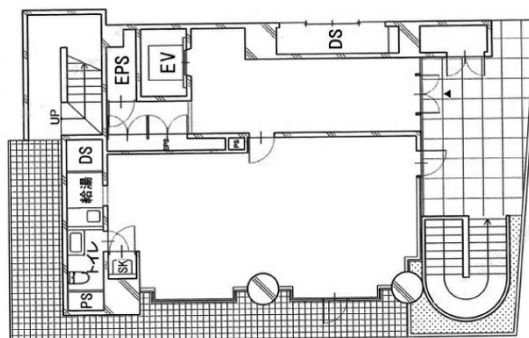

麹町285ビル 1階15.86坪

東京都千代田区麹町2-8-5

物件MAP

賃貸条件	
月額賃料	293,410円 (税別)
坪数	15.86坪
坪単価	18,500円 (税別)
共益費	賃料に含む
礼金	無し
敷金 (保証金)	5ヶ月
階数	1階
入居可能日	2024年7月

ビル情報	
所在地	東京都千代田区麹町2-8-5
最寄り駅	東京メトロ半蔵門線 半蔵門駅 徒歩1分 東京メトロ有楽町線 麹町駅 徒歩4分 東京メトロ南北線 永田町駅 徒歩10分 JR中央・総武線 市ヶ谷駅 徒歩10分
エリア	麹町・番町・市ヶ谷エリア
竣工	1989年5月
耐震	新耐震基準
階数	地上4階 地下1階
用途	事務所/店舗
構造	S造

設備情報	
エレベーター	1基
空調	個別空調
OAフロア	その他
基準階天井高	
光ファイバー	有り
トイレ	男女共用・室内
セキュリティ	無し
駐車場	無し