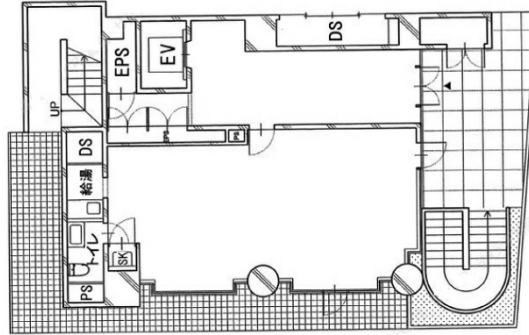

麹町285ビル 1階15.86坪

東京都千代田区麹町2-8-5

物件MAP

賃貸条件	
月額賃料	293,410円（税別）
坪数	15.86坪
坪単価	18,500円（税別）
共益費	賃料に含む
礼金	無し
敷金（保証金）	5ヶ月
階数	1階
入居可能日	2024年7月

ビル情報	
所在地	東京都千代田区麹町2-8-5
最寄り駅	東京メトロ半蔵門線 半蔵門駅 徒歩1分 東京メトロ有楽町線 麹町駅 徒歩4分 東京メトロ南北線 永田町駅 徒歩10分 JR中央・総武線 市ヶ谷駅 徒歩10分
エリア	麹町・番町・市ヶ谷エリア
竣工	1989年5月
耐震	新耐震基準
階数	地上4階 地下1階
用途	事務所/店舗
構造	S造

設備情報	
エレベーター	1基
空調	個別空調
OAフロア	その他
基準階天井高	
光ファイバー	有り
トイレ	男女共用・室内
セキュリティ	無し
駐車場	無し

事務所移転の簡単検索サイト

Quick Service

クイックサービス

麹町285ビル 1階15.86坪 東京都千代田区麹町2-8-5

麹町・番町・市ヶ谷エリア（ビルID：0014870）の賃貸オフィス

貸事務所・レンタルオフィス・オフィス移転ならQuickService