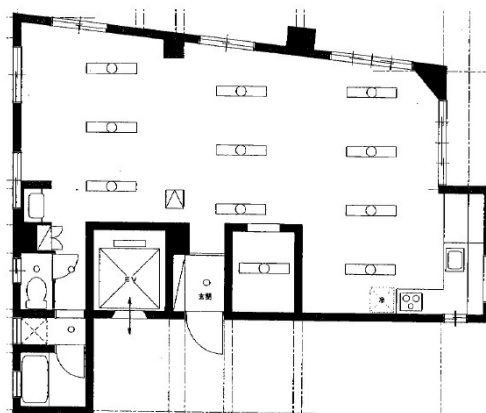

半蔵門ウッドフィールド 6階28坪

東京都千代田区麹町2-7-3

物件MAP

賃貸条件	
坪数	28坪
階数	6階
入居可能日	

ビル情報	
所在地	東京都千代田区麹町2-7-3
最寄り駅	東京メトロ半蔵門線 半蔵門駅 徒歩1分 東京メトロ有楽町線 麹町駅 徒歩5分 東京メトロ南北線 永田町駅 徒歩7分 JR中央・総武線 四ツ谷駅 徒歩13分 JR中央線(快速) 四ツ谷駅 徒歩13分
エリア	麹町・番町・市ヶ谷エリア
竣工	1971年3月
耐震	旧耐震基準
階数	地上7階 地下1階
用途	事務所
構造	RC造