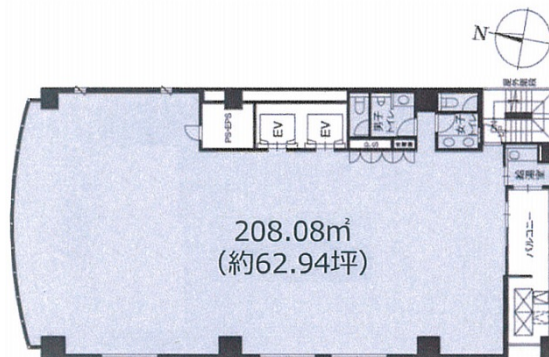

FDC麹町ビル 8階62.94坪

東京都千代田区麹町2-3-3

物件MAP

賃貸条件	
坪数	62.94坪
階数	8階
入居可能日	

ビル情報	
所在地	東京都千代田区麹町2-3-3
最寄り駅	東京メトロ半蔵門線 半蔵門駅 徒歩1分 東京メトロ有楽町線 麹町駅 徒歩3分 東京メトロ半蔵門線 永田町駅 徒歩9分
エリア	麹町・番町・市ヶ谷エリア
竣工	2009年3月
耐震	新耐震基準
階数	地上11階 地下2階
用途	事務所
構造	S造

設備情報	
エレベーター	2基
空調	個別空調
OAフロア	OAフロア
基準階天井高	2,700mm
光ファイバー	有り
トイレ	男女別・室外
セキュリティ	有り
駐車場	有り

事務所移転の簡単検索サイト

Quick Service

クイックサービス

FDC麹町ビル 8階62.94坪 東京都千代田区麹町2-3-3

麹町・番町・市ヶ谷エリア (ビルID: 0014862) の賃貸オフィス

貸事務所・レンタルオフィス・オフィス移転なら**QuickService**