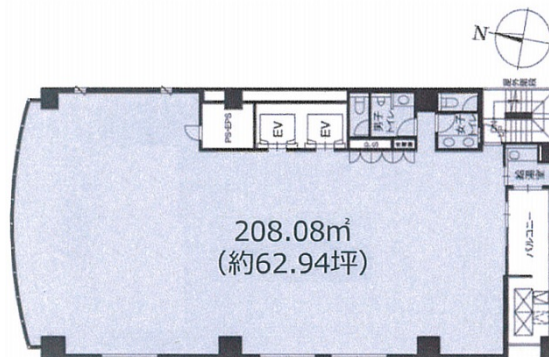

FDC麹町ビル 7階62.94坪

東京都千代田区麹町2-3-3

物件MAP

賃貸条件	
坪数	62.94坪
階数	7階
入居可能日	
ビル情報	
所在地	東京都千代田区麹町2-3-3
最寄り駅	東京メトロ半蔵門線 半蔵門駅 徒歩1分 東京メトロ有楽町線 麹町駅 徒歩3分 東京メトロ半蔵門線 永田町駅 徒歩9分
エリア	麹町・番町・市ヶ谷エリア
竣工	2009年3月
耐震	新耐震基準
階数	地上11階 地下2階
用途	事務所
構造	S造
設備情報	
エレベーター	2基
空調	個別空調
OAフロア	OAフロア
基準階天井高	2,700mm
光ファイバー	有り
トイレ	男女別・室外
セキュリティ	有り
駐車場	有り