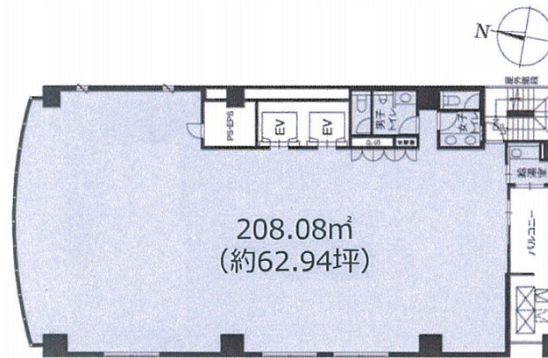

FDC麹町ビル 2階62.94坪

東京都千代田区麹町2-3-3

物件MAP

賃貸条件	
坪数	62.94坪
階数	2階
入居可能日	
ビル情報	
所在地	東京都千代田区麹町2-3-3
最寄り駅	東京メトロ半蔵門線 半蔵門駅 徒歩1分 東京メトロ有楽町線 麹町駅 徒歩3分 東京メトロ半蔵門線 永田町駅 徒歩9分
エリア	麹町・番町・市ヶ谷エリア
竣工	2009年3月
耐震	新耐震基準
階数	地上11階 地下2階
用途	事務所
構造	S造
設備情報	
エレベーター	2基
空調	個別空調
OAフロア	OAフロア
基準階天井高	2,700mm
光ファイバー	有り
トイレ	男女別・室外
セキュリティ	有り
駐車場	有り