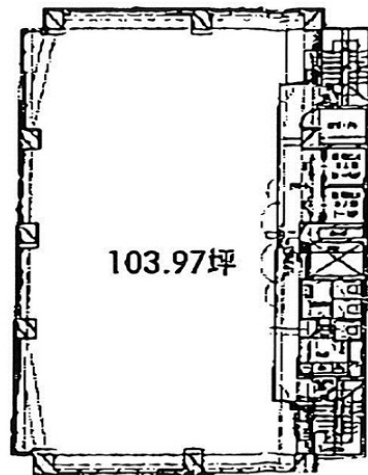

麴町プレイスビル 9階103.97坪

東京都千代田区麴町2-3-9

物件MAP

賃貸条件	
月額賃料	相談
坪数	103.97坪
坪単価	相談
共益費	賃料に含む
礼金	無し
敷金（保証金）	12ヶ月
階数	9階
入居可能日	即日

ビル情報	
所在地	東京都千代田区麴町2-3-9
最寄り駅	東京メトロ半蔵門線 半蔵門駅 徒歩2分 東京メトロ有楽町線 麴町駅 徒歩3分
エリア	麴町・番町・市ヶ谷エリア
竣工	2006年9月
耐震	新耐震基準
階数	地上12階 地下1階
用途	事務所
構造	SRC造