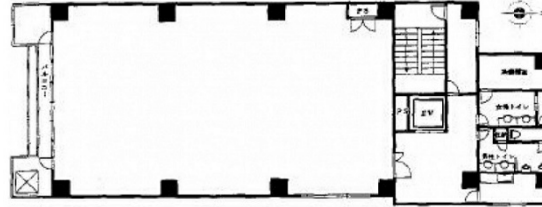

# VORT半蔵門II 7階66.35坪

東京都千代田区麹町2-2-3

## 物件MAP

賃貸条件	
坪数	66.35坪
階数	7階
入居可能日	
ビル情報	
所在地	東京都千代田区麹町2-2-3
最寄り駅	東京メトロ半蔵門線 半蔵門駅 徒歩1分 東京メトロ有楽町線 麹町駅 徒歩4分
エリア	麹町・番町・市ヶ谷エリア
竣工	1988年6月
耐震	新耐震基準
階数	地上9階
用途	事務所
構造	SRC造
設備情報	
エレベーター	1基
空調	個別空調
OAフロア	OAフロア
基準階天井高	
光ファイバー	有り
トイレ	男女別・室外
セキュリティ	有り
駐車場	無し