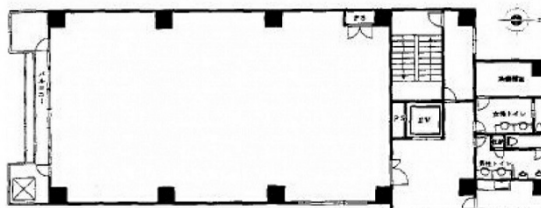

VORT半蔵門II 5階66.35坪

東京都千代田区麹町2-2-3

物件MAP

| 賃貸条件 | |
|---------|------------|
| 月額賃料 | 相談 |
| 坪数 | 66.35坪 |
| 坪単価 | 相談 |
| 共益費 | 相談 |
| 礼金 | 無し |
| 敷金（保証金） | 4ヶ月 |
| 階数 | 5階（（申）売買可） |
| 入居可能日 | 即日 |

| ビル情報 | |
|------|---|
| 所在地 | 東京都千代田区麹町2-2-3 |
| 最寄り駅 | 東京メトロ半蔵門線 半蔵門駅 徒歩1分 東京メトロ有楽町線 麹町駅 徒歩4分 |
| エリア | 麹町・番町・市ヶ谷エリア |
| 竣工 | 1988年6月 |
| 耐震 | 新耐震基準 |
| 階数 | 地上9階 |
| 用途 | 事務所 |
| 構造 | SRC造 |

| 設備情報 | |
|--------|--------|
| エレベーター | 1基 |
| 空調 | 個別空調 |
| OAフロア | OAフロア |
| 基準階天井高 | |
| 光ファイバー | 有り |
| トイレ | 男女別・室外 |
| セキュリティ | 有り |
| 駐車場 | 無し |