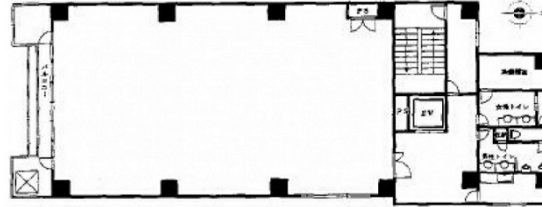

# VORT半蔵門II 5階66.35坪

東京都千代田区麹町2-2-3

## 物件MAP

賃貸条件	
月額賃料	相談
坪数	66.35坪
坪単価	相談
共益費	相談
礼金	無し
敷金（保証金）	4ヶ月
階数	5階（（申）売買可）
入居可能日	即日

ビル情報	
所在地	東京都千代田区麹町2-2-3
最寄り駅	東京メトロ半蔵門線 半蔵門駅 徒歩1分 東京メトロ有楽町線 麹町駅 徒歩4分
エリア	麹町・番町・市ヶ谷エリア
竣工	1988年6月
耐震	新耐震基準
階数	地上9階
用途	事務所
構造	SRC造