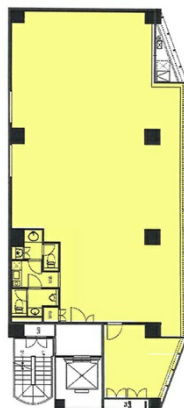

# MG市ヶ谷ビルディング 7階51.49坪

東京都千代田区五番町1-9

物件MAP

賃貸条件	
坪数	51.49坪
階数	7階
入居可能日	

ビル情報	
所在地	東京都千代田区五番町1-9
最寄り駅	JR中央・総武線 市ヶ谷駅 徒歩1分 都営新宿線 市ヶ谷駅 徒歩1分 東京メトロ有楽町線 市ヶ谷駅 徒歩1分 東京メトロ南北線 市ヶ谷駅 徒歩1分 JR中央線(快速) 市ヶ谷駅 徒歩1分
エリア	麹町・番町・市ヶ谷エリア
竣工	2008年3月
耐震	新耐震基準
階数	地上12階 地下1階
用途	事務所
構造	S造

設備情報	
エレベーター	1基
空調	個別空調
OAフロア	
基準階天井高	2,500mm
光ファイバー	有り
トイレ	男女別・室外
セキュリティ	有り
駐車場	有り

事務所移転の簡単検索サイト

Quick Service

クイックサービス

MG市ヶ谷ビルディング 7階51.49坪 東京都千代田区五番町1-9

麹町・番町・市ヶ谷エリア (ビルID: 0014798) の賃貸オフィス

貸事務所・レンタルオフィス・オフィス移転ならQuickService