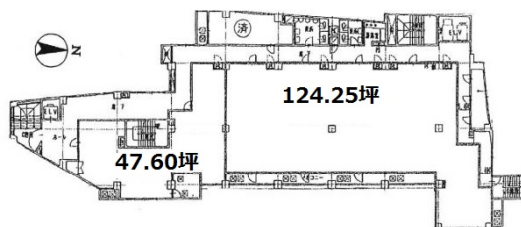

# AKビルディング 2階177.13坪

東京都千代田区五番町6-1

## 物件MAP

賃貸条件	
坪数	177.13坪
階数	2階
入居可能日	
ビル情報	
所在地	東京都千代田区五番町6-1
最寄り駅	JR中央・総武線 市ヶ谷駅 徒歩2分 東京メトロ有楽町線 市ヶ谷駅 徒歩2分 都営新宿線 市ヶ谷駅 徒歩2分
エリア	麹町・番町・市ヶ谷エリア
竣工	1979年8月
耐震	新耐震基準
階数	地上11階 地下2階
用途	事務所
構造	SRC造
設備情報	
エレベーター	1基
空調	個別空調
OAフロア	その他
基準階天井高	
光ファイバー	有り
トイレ	男女別・室外
セキュリティ	有り
駐車場	無し