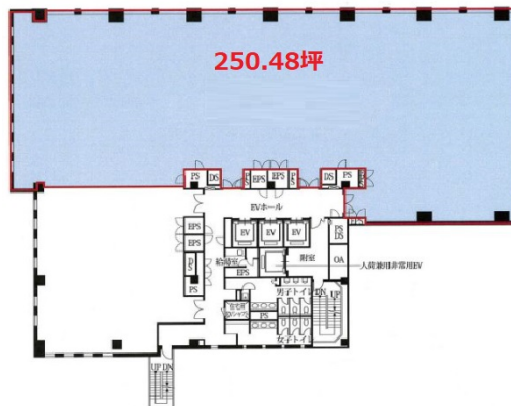

# 市ヶ谷スクエアビル 5階250.48坪

東京都千代田区九段北4-2-1

## 物件MAP

| 賃貸条件   |  |
|--------|--|
| 坪数     | 250.48坪  |
| 階数     | 5階 (A)   |
| 入居可能日  |  |
| ビル情報   |  |
| 所在地    | 東京都千代田区九段北4-2-1  |
| 最寄り駅   | 都営新宿線 市ヶ谷駅 徒歩1分<br>JR中央・総武線 市ヶ谷駅 徒歩4分<br>東京メトロ有楽町線 市ヶ谷駅 徒歩4分<br>東京メトロ南北線 市ヶ谷駅 徒歩4分 |
| エリア    | 麹町・番町・市ヶ谷エリア   |
| 竣工     | 2004年10月   |
| 耐震     | 新耐震基準  |
| 階数     | 地上11階 地下1階   |
| 用途     | 事務所  |
| 構造     | S造、一部SRC造  |
| 設備情報   |  |
| エレベーター | 4基   |
| 空調     | 個別空調   |
| OAフロア  | OAフロア  |
| 基準階天井高 | 2,700mm  |
| 光ファイバー | 有り   |
| トイレ    | 男女別・室外   |
| セキュリティ | 有り   |
| 駐車場    | 有り   |