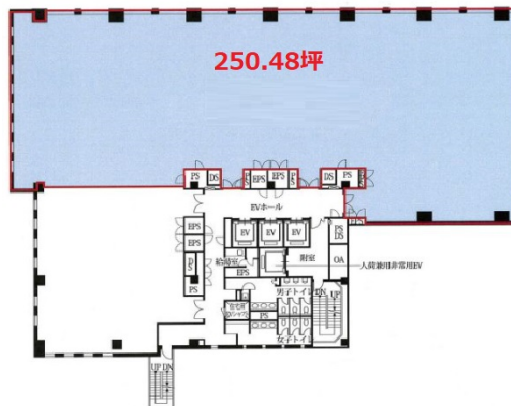

市ヶ谷スクエアビル 5階250.48坪

東京都千代田区九段北4-2-1

物件MAP

賃貸条件	
坪数	250.48坪
階数	5階 (A)
入居可能日	
ビル情報	
所在地	東京都千代田区九段北4-2-1
最寄り駅	都営新宿線 市ヶ谷駅 徒歩1分 JR中央・総武線 市ヶ谷駅 徒歩4分 東京メトロ有楽町線 市ヶ谷駅 徒歩4分 東京メトロ南北線 市ヶ谷駅 徒歩4分
エリア	麹町・番町・市ヶ谷エリア
竣工	2004年10月
耐震	新耐震基準
階数	地上11階 地下1階
用途	事務所
構造	S造、一部SRC造
設備情報	
エレベーター	4基
空調	個別空調
OAフロア	OAフロア
基準階天井高	2,700mm
光ファイバー	有り
トイレ	男女別・室外
セキュリティ	有り
駐車場	有り

事務所移転の簡単検索サイト

Quick Service

クイックサービス

市ヶ谷スクエアビル 5階250.48坪 東京都千代田区九段北4-2-1

麹町・番町・市ヶ谷エリア (ビルID: 0014775) の賃貸オフィス

貸事務所・レンタルオフィス・オフィス移転ならQuickService

物件詳細はこちらから

0120-55-2620