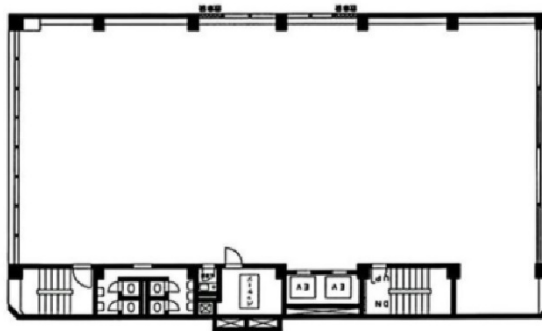

日本ビルディング九段別館 9階144.7坪

東京都千代田区九段北4-1-3

物件MAP

賃貸条件	
月額賃料	相談
坪数	144.7坪
坪単価	相談
共益費	318,340円
礼金	無し
敷金（保証金）	12ヶ月
階数	9階
入居可能日	即日

ビル情報	
所在地	東京都千代田区九段北4-1-3
最寄り駅	都営新宿線 市ヶ谷駅 徒歩3分 東京メトロ有楽町線 市ヶ谷駅 徒歩5分 東京メトロ南北線 市ヶ谷駅 徒歩5分 JR中央・総武線 市ヶ谷駅 徒歩5分
エリア	麹町・番町・市ヶ谷エリア
竣工	1970年5月
耐震	耐震補強済
階数	地上10階 地下2階
用途	事務所
構造	SRC造

設備情報	
エレベーター	2基
空調	個別空調
OAフロア	OAフロア
基準階天井高	2,450mm
光ファイバー	有り
トイレ	男女別・室内
セキュリティ	無し
駐車場	有り

事務所移転の簡単検索サイト

Quick Service

クイックサービス

日本ビルディング九段別館 9階144.7坪 東京都千代田区九段北4-1-3

麹町・番町・市ヶ谷エリア（ビルID：0014771）の賃貸オフィス

貸事務所・レンタルオフィス・オフィス移転ならQuickService