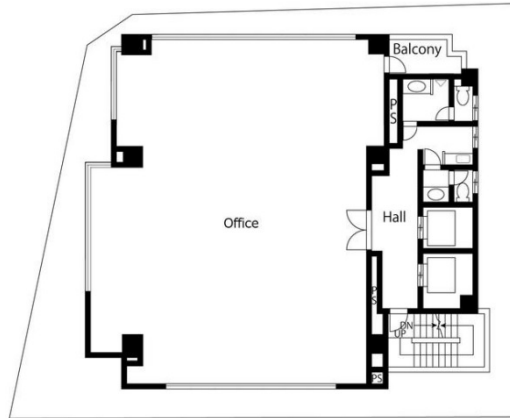

九段バワン 4階57.79坪

東京都千代田区九段北1-15-14

物件MAP

賃貸条件	
坪数	57.79坪
階数	4階
入居可能日	相談
ビル情報	
所在地	東京都千代田区九段北1-15-14
最寄り駅	東京メトロ東西線 九段下駅 徒歩2分 都営新宿線 九段下駅 徒歩2分 東京メトロ東西線 飯田橋駅 徒歩9分 東京メトロ半蔵門線 神保町駅 徒歩12分
エリア	麹町・番町・市ヶ谷エリア
竣工	1994年2月
耐震	新耐震基準
階数	地上7階 地下1階
用途	事務所
構造	SRC造
設備情報	
エレベーター	2基
空調	セントラル空調
OAフロア	
基準階天井高	
光ファイバー	有り
トイレ	男女別・室外
セキュリティ	有り
駐車場	有り