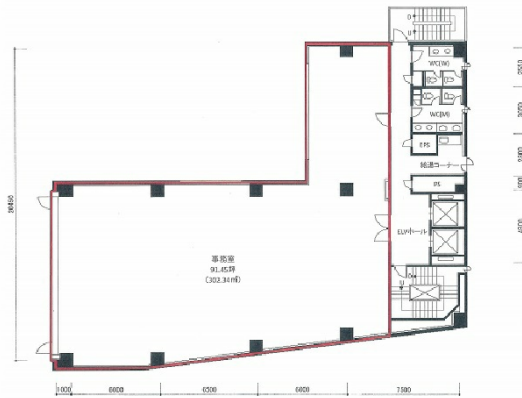

# AMINAKA九段ビル 1階16.77坪

東京都千代田区九段北1-14-17

## 物件MAP

賃貸条件	
坪数	16.77坪
階数	1階
入居可能日	
ビル情報	
所在地	東京都千代田区九段北1-14-17
最寄り駅	東京メトロ半蔵門線 九段下駅 徒歩2分 東京メトロ東西線 九段下駅 徒歩2分 都営新宿線 九段下駅 徒歩2分
エリア	麹町・番町・市ヶ谷エリア
竣工	1993年5月
耐震	新耐震基準
階数	地上6階 地下1階
用途	事務所
構造	SRC造
設備情報	
エレベーター	2基
空調	個別空調
OAフロア	OAフロア
基準階天井高	2,500mm
光ファイバー	有り
トイレ	男女別・室外
セキュリティ	有り
駐車場	有り