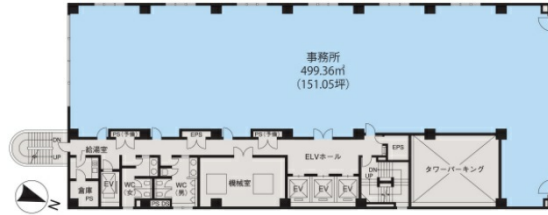

# JPR市ヶ谷ビル 5階150.94坪

東京都千代田区九段南4-7-15

## 物件MAP

賃貸条件	
月額賃料	相談
坪数	150.94坪
坪単価	相談
共益費	相談
礼金	無し
敷金（保証金）	相談
階数	5階
入居可能日	2024年7月

ビル情報	
所在地	東京都千代田区九段南4-7-15
最寄り駅	JR中央・総武線 市ヶ谷駅 徒歩1分 東京メトロ有楽町線 市ヶ谷駅 徒歩1分
エリア	麹町・番町・市ヶ谷エリア
竣工	1989年3月
耐震	新耐震基準
階数	地上9階 地下1階
用途	事務所
構造	SRC造

設備情報	
エレベーター	4基
空調	個別空調
OAフロア	
基準階天井高	2,550mm
光ファイバー	有り
トイレ	男女別・室外
セキュリティ	有り
駐車場	有り

事務所移転の簡単検索サイト

Quick Service

クイックサービス

JPR市ヶ谷ビル 5階150.94坪 東京都千代田区九段南4-7-15

麹町・番町・市ヶ谷エリア（ビルID：0014667）の賃貸オフィス

貸事務所・レンタルオフィス・オフィス移転ならQuickService