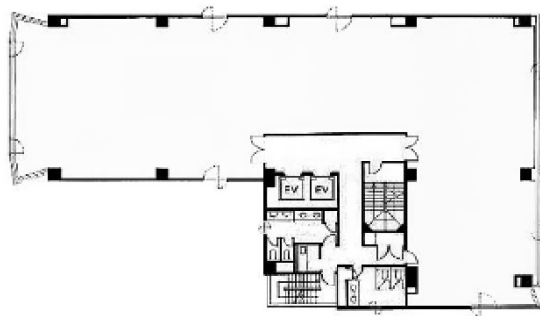

HF九段南ビルディング 5階106.41坪

東京都千代田区九段南3-9-14

物件MAP

賃貸条件	
坪数	106.41坪
階数	5階
入居可能日	

ビル情報	
所在地	東京都千代田区九段南3-9-14
最寄り駅	JR中央・総武線 市ヶ谷駅 徒歩6分 東京メトロ半蔵門線 半蔵門駅 徒歩10分 都営新宿線 市ヶ谷駅 徒歩3分 東京メトロ南北線 市ヶ谷駅 徒歩7分 東京メトロ有楽町線 市ヶ谷駅 徒歩7分
エリア	麹町・番町・市ヶ谷エリア
竣工	1991年3月
耐震	新耐震基準
階数	地上8階 地下1階
用途	事務所
構造	S造

設備情報	
エレベーター	2基
空調	個別空調
OAフロア	OAフロア
基準階天井高	2,600mm
光ファイバー	有り
トイレ	男女別・室外
セキュリティ	有り
駐車場	有り

事務所移転の簡単検索サイト

Quick Service

クイックサービス

HF九段南ビルディング 5階106.41坪 東京都千代田区九段南3-9-14

麹町・番町・市ヶ谷エリア (ビルID: 0014645) の賃貸オフィス

貸事務所・レンタルオフィス・オフィス移転ならQuickService