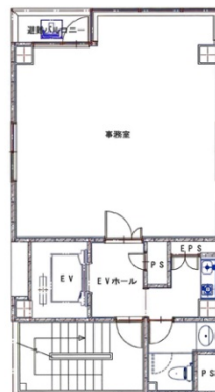

九段靖苑ビル 6階16.51坪

東京都千代田区九段南3-8-13

物件MAP

賃貸条件	
月額賃料	214,630円（税別）
坪数	16.51坪
坪単価	13,000円（税別）
共益費	33,020円
礼金	無し
敷金（保証金）	6ヶ月
階数	6階
入居可能日	即日

ビル情報	
所在地	東京都千代田区九段南3-8-13
最寄り駅	JR中央・総武線 市ヶ谷駅 徒歩6分 東京メトロ南北線 市ヶ谷駅 徒歩6分 都営新宿線 市ヶ谷駅 徒歩6分 東京メトロ東西線 九段下駅 徒歩7分
エリア	麹町・番町・市ヶ谷エリア
竣工	1991年9月
耐震	新耐震基準
階数	地上10階
用途	事務所
構造	S造

設備情報	
エレベーター	1基
空調	個別空調
OAフロア	その他
基準階天井高	
光ファイバー	有り
トイレ	男女共用・室内
セキュリティ	有り
駐車場	無し