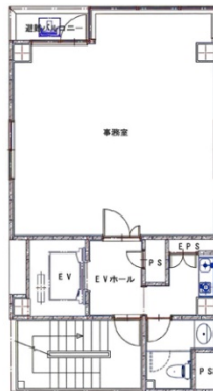

九段靖苑ビル 6階16.51坪

東京都千代田区九段南3-8-13

物件MAP

賃貸条件	
月額賃料	214,630円（税別）
坪数	16.51坪
坪単価	13,000円（税別）
共益費	33,020円
礼金	無し
敷金（保証金）	6ヶ月
階数	6階
入居可能日	即日

ビル情報	
所在地	東京都千代田区九段南3-8-13
最寄り駅	JR中央・総武線 市ヶ谷駅 徒歩6分 東京メトロ南北線 市ヶ谷駅 徒歩6分 都営新宿線 市ヶ谷駅 徒歩6分 東京メトロ東西線 九段下駅 徒歩7分
エリア	麹町・番町・市ヶ谷エリア
竣工	1991年9月
耐震	新耐震基準
階数	地上10階
用途	事務所
構造	S造

設備情報	
エレベーター	1基
空調	個別空調
OAフロア	その他
基準階天井高	
光ファイバー	有り
トイレ	男女共用・室内
セキュリティ	有り
駐車場	無し

事務所移転の簡単検索サイト

Quick Service

クイックサービス

九段靖苑ビル 6階16.51坪 東京都千代田区九段南3-8-13

麹町・番町・市ヶ谷エリア（ビルID：0014638）の賃貸オフィス

貸事務所・レンタルオフィス・オフィス移転ならQuickService