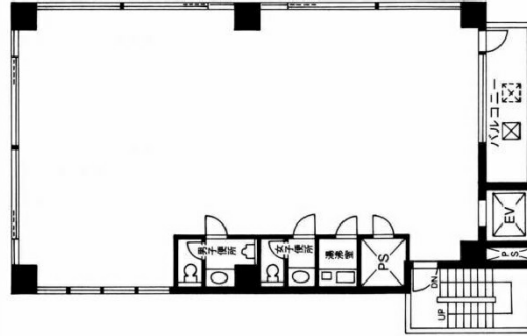

# エミナンス九段 6階20.17坪

東京都千代田区九段南3-5-7

## 物件MAP

賃貸条件	
月額賃料	302,550円（税別）
坪数	20.17坪
坪単価	15,000円（税別）
共益費	賃料に含む
礼金	無し
敷金（保証金）	5ヶ月
階数	6階
入居可能日	即日

ビル情報	
所在地	東京都千代田区九段南3-5-7
最寄り駅	都営新宿線 市ヶ谷駅 徒歩5分 東京メトロ南北線 市ヶ谷駅 徒歩5分 東京メトロ有楽町線 市ヶ谷駅 徒歩5分 JR中央・総武線 市ヶ谷駅 徒歩5分
エリア	麹町・番町・市ヶ谷エリア
竣工	1992年4月
耐震	新耐震基準
階数	地上6階 地下1階
用途	事務所
構造	RC造