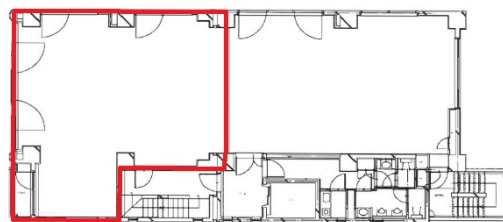

# ニューライフビル 3階50.19坪

東京都千代田区九段南3-3-4

## 物件MAP

賃貸条件	
月額賃料	552,090円 (税別)
坪数	50.19坪
坪単価	11,000円 (税別)
共益費	175,665円
礼金	無し
敷金 (保証金)	6ヶ月
階数	3階
入居可能日	即日

ビル情報	
所在地	東京都千代田区九段南3-3-4
最寄り駅	都営新宿線 市ヶ谷駅 徒歩4分 JR中央・総武線 市ヶ谷駅 徒歩7分 東京メトロ南北線 市ヶ谷駅 徒歩7分 東京メトロ有楽町線 市ヶ谷駅 徒歩7分
エリア	麹町・番町・市ヶ谷エリア
竣工	1992年10月
耐震	新耐震基準
階数	地上7階
用途	事務所
構造	RC造