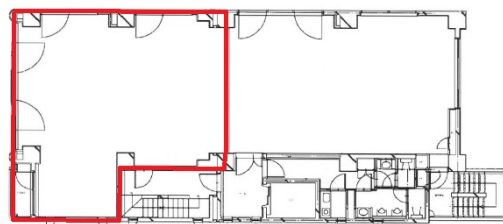

ニューライフビル 4階50.19坪

東京都千代田区九段南3-3-4

物件MAP

賃貸条件	
坪数	50.19坪
階数	4階
入居可能日	
ビル情報	
所在地	東京都千代田区九段南3-3-4
最寄り駅	都営新宿線 市ヶ谷駅 徒歩4分 JR中央・総武線 市ヶ谷駅 徒歩7分 東京メトロ南北線 市ヶ谷駅 徒歩7分 東京メトロ有楽町線 市ヶ谷駅 徒歩7分
エリア	麹町・番町・市ヶ谷エリア
竣工	1992年10月
耐震	新耐震基準
階数	地上7階
用途	事務所
構造	RC造
設備情報	
エレベーター	1基
空調	個別空調
OAフロア	OAフロア
基準階天井高	
光ファイバー	有り
トイレ	男女別・室外
セキュリティ	有り
駐車場	無し