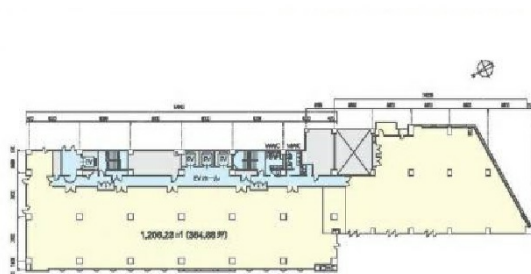

# 靖国九段南ビル 2階36.54坪

東京都千代田区九段南2-3-14

## 物件MAP

賃貸条件	
月額賃料	相談
坪数	36.54坪
坪単価	相談
共益費	相談
礼金	無し
敷金（保証金）	相談
階数	2階
入居可能日	即日

ビル情報	
所在地	東京都千代田区九段南2-3-14
最寄り駅	東京メトロ半蔵門線 九段下駅 徒歩8分 都営新宿線 九段下駅 徒歩8分 JR中央・総武線 市ヶ谷駅 徒歩10分 東京メトロ有楽町線 市ヶ谷駅 徒歩10分
エリア	麹町・番町・市ヶ谷エリア
竣工	1983年2月
耐震	耐震補強済
階数	地上11階 地下1階
用途	事務所
構造	SRC造

設備情報	
エレベーター	4基
空調	セントラル空調
OAフロア	
基準階天井高	2,500mm
光ファイバー	有り
トイレ	男女別・室外
セキュリティ	有り
駐車場	有り