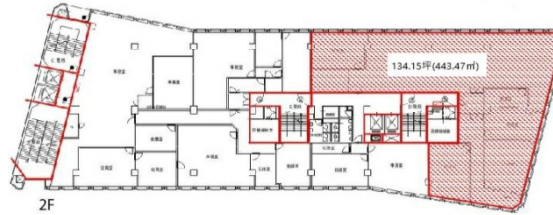

# 千代田会館ビル 2階134.15坪

東京都千代田区九段南1-6-17

## 物件MAP

賃貸条件	
月額賃料	相談
坪数	134.15坪
坪単価	相談
共益費	相談
礼金	無し
敷金（保証金）	12ヶ月
階数	2階
入居可能日	即日

ビル情報	
所在地	東京都千代田区九段南1-6-17
最寄り駅	東京メトロ東西線 九段下駅 徒歩3分 東京メトロ半蔵門線 九段下駅 徒歩3分 都営新宿線 九段下駅 徒歩3分
エリア	麹町・番町・市ヶ谷エリア
竣工	1967年3月
耐震	耐震補強済
階数	地上11階 地下3階
用途	事務所
構造	SRC造

設備情報	
エレベーター	2基
空調	セントラル空調
OAフロア	OAフロア
基準階天井高	2,450mm
光ファイバー	有り
トイレ	男女別・室外
セキュリティ	有り
駐車場	有り