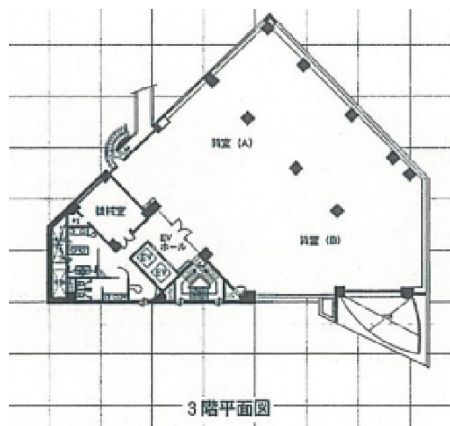

泉館紀尾井町ビル 3階159.31坪

東京都千代田区紀尾井町4-3

物件MAP

賃貸条件	
月額賃料	相談
坪数	159.31坪
坪単価	相談
共益費	相談
礼金	無し
敷金（保証金）	12ヶ月
階数	3階
入居可能日	即日

ビル情報	
所在地	東京都千代田区紀尾井町4-3
最寄り駅	東京メトロ有楽町線 麴町駅 徒歩5分 東京メトロ銀座線 赤坂見附駅 徒歩6分 JR中央・総武線 四ツ谷駅 徒歩7分 東京メトロ半蔵門線 永田町駅 徒歩8分
エリア	麴町・番町・市ヶ谷エリア
竣工	1991年7月
耐震	新耐震基準
階数	地上8階 地下1階
用途	事務所
構造	SRC造

設備情報	
エレベーター	2基
空調	個別空調
OAフロア	OAフロア
基準階天井高	2,350mm
光ファイバー	有り
トイレ	男女別・室外
セキュリティ	有り
駐車場	有り