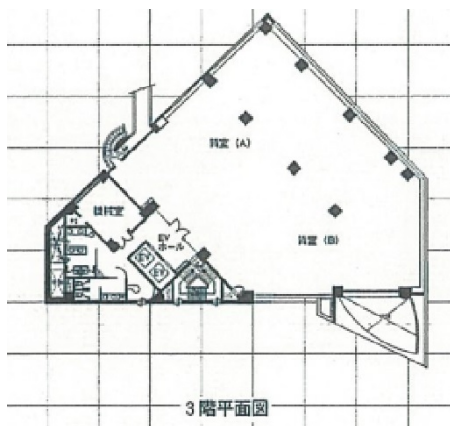

泉館紀尾井町ビル 3階159.31坪

東京都千代田区紀尾井町4-3

物件MAP

賃貸条件	
月額賃料	相談
坪数	159.31坪
坪単価	相談
共益費	相談
礼金	無し
敷金（保証金）	12ヶ月
階数	3階
入居可能日	即日

ビル情報	
所在地	東京都千代田区紀尾井町4-3
最寄り駅	東京メトロ有楽町線 麴町駅 徒歩5分 東京メトロ銀座線 赤坂見附駅 徒歩6分 JR中央・総武線 四ツ谷駅 徒歩7分 東京メトロ半蔵門線 永田町駅 徒歩8分
エリア	麴町・番町・市ヶ谷エリア
竣工	1991年7月
耐震	新耐震基準
階数	地上8階 地下1階
用途	事務所
構造	SRC造

設備情報	
エレベーター	2基
空調	個別空調
OAフロア	OAフロア
基準階天井高	2,350mm
光ファイバー	有り
トイレ	男女別・室外
セキュリティ	有り
駐車場	有り

事務所移転の簡単検索サイト

Quick Service

クイックサービス

泉館紀尾井町ビル 3階159.31坪 東京都千代田区紀尾井町4-3

麴町・番町・市ヶ谷エリア（ビルID：0014590）の賃貸オフィス

貸事務所・レンタルオフィス・オフィス移転ならQuickService