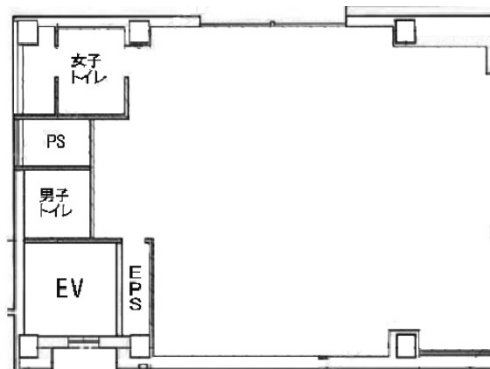

アドミラル紀尾井町ビル 1階24.35坪

東京都千代田区紀尾井町3-28

物件MAP

賃貸条件	
月額賃料	535,700円 (税別)
坪数	24.35坪
坪単価	22,000円 (税別)
共益費	73,050円
礼金	無し
敷金 (保証金)	6ヶ月
階数	1階 (A)
入居可能日	2024年7月

ビル情報	
所在地	東京都千代田区紀尾井町3-28
最寄り駅	東京メトロ有楽町線 麴町駅 徒歩3分 東京メトロ南北線 永田町駅 徒歩4分 東京メトロ半蔵門線 半蔵門駅 徒歩6分 東京メトロ銀座線 赤坂見附駅 徒歩7分 東京メトロ丸ノ内線 赤坂見附駅 徒歩7分
エリア	麴町・番町・市ヶ谷エリア
竣工	1990年12月
耐震	新耐震基準
階数	地上10階
用途	事務所
構造	S造

設備情報	
エレベーター	1基
空調	個別空調
OAフロア	タイルカーペット
基準階天井高	
光ファイバー	有り
トイレ	男女別・室内
セキュリティ	有り
駐車場	無し