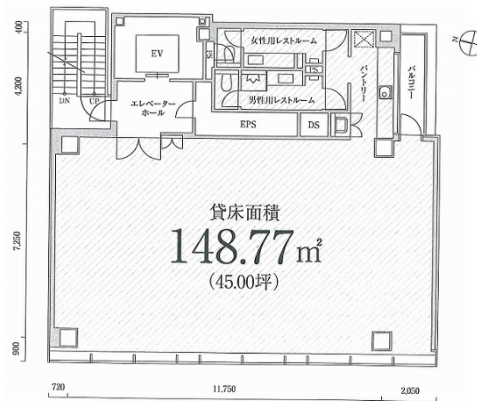

PMO岩本町 4階45坪

東京都千代田区岩本町3-9-2

物件MAP

賃貸条件	
坪数	45坪
階数	4階
入居可能日	

ビル情報	
所在地	東京都千代田区岩本町3-9-2
最寄り駅	都営新宿線 岩本町駅 徒歩2分 東京メトロ日比谷線 秋葉原駅 徒歩3分 JR山手線 秋葉原駅 徒歩6分 JR山手線 神田駅 徒歩9分 東京メトロ銀座線 神田駅 徒歩9分
エリア	岩本町・秋葉原エリア
竣工	2009年5月
耐震	新耐震基準
階数	地上8階
用途	事務所
構造	S造

設備情報	
エレベーター	1基
空調	個別空調
OAフロア	OAフロア
基準階天井高	2,700mm
光ファイバー	有り
トイレ	男女別・室外
セキュリティ	有り
駐車場	無し

事務所移転の簡単検索サイト

Quick Service

クイックサービス

PMO岩本町 4階45坪 東京都千代田区岩本町3-9-2

岩本町・秋葉原エリア (ビルID: 0014568) の賃貸オフィス

貸事務所・レンタルオフィス・オフィス移転なら**QuickService**