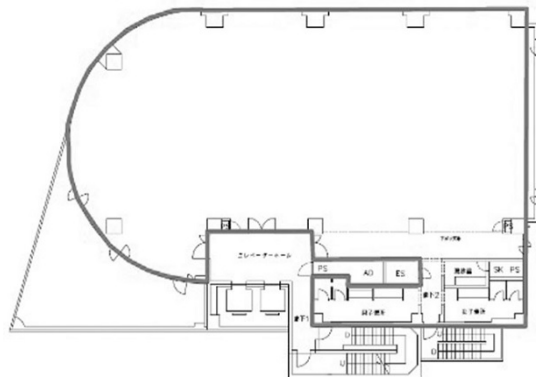

NMF神田岩本町ビル 9階124坪

東京都千代田区岩本町3-8-16

物件MAP

賃貸条件	
月額賃料	相談
坪数	124坪
坪単価	相談
共益費	賃料に含む
礼金	無し
敷金（保証金）	12ヶ月
階数	9階（申込有）
入居可能日	即日

ビル情報	
所在地	東京都千代田区岩本町3-8-16
最寄り駅	都営新宿線 岩本町駅 徒歩3分 東京メトロ日比谷線 秋葉原駅 徒歩6分 JR山手線 秋葉原駅 徒歩6分 JR中央・総武線 秋葉原駅 徒歩6分
エリア	岩本町・秋葉原エリア
竣工	1988年7月
耐震	新耐震基準
階数	地上9階
用途	事務所
構造	SRC造

設備情報	
エレベーター	2基
空調	個別空調
OAフロア	OAフロア
基準階天井高	2,500mm
光ファイバー	有り
トイレ	男女別・室外
セキュリティ	有り
駐車場	有り