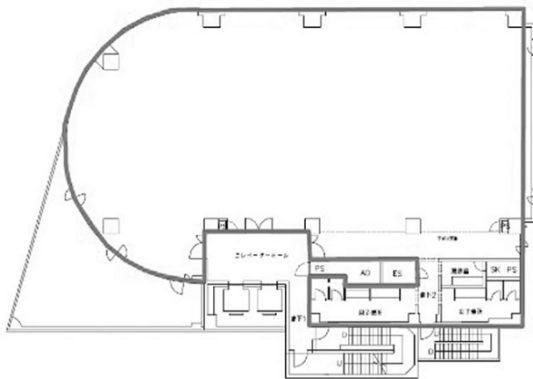

NMF神田岩本町ビル 9階124坪

東京都千代田区岩本町3-8-16

物件MAP

賃貸条件	
月額賃料	相談
坪数	124坪
坪単価	相談
共益費	賃料に含む
礼金	無し
敷金（保証金）	12ヶ月
階数	9階（申込有）
入居可能日	即日

ビル情報	
所在地	東京都千代田区岩本町3-8-16
最寄り駅	都営新宿線 岩本町駅 徒歩3分 東京メトロ日比谷線 秋葉原駅 徒歩6分 JR山手線 秋葉原駅 徒歩6分 JR中央・総武線 秋葉原駅 徒歩6分
エリア	岩本町・秋葉原エリア
竣工	1988年7月
耐震	新耐震基準
階数	地上9階
用途	事務所
構造	SRC造

設備情報	
エレベーター	2基
空調	個別空調
OAフロア	OAフロア
基準階天井高	2,500mm
光ファイバー	有り
トイレ	男女別・室外
セキュリティ	有り
駐車場	有り

事務所移転の簡単検索サイト

Quick Service

クイックサービス

NMF神田岩本町ビル 9階124坪 東京都千代田区岩本町3-8-16

岩本町・秋葉原エリア（ビルID：0014562）の賃貸オフィス

貸事務所・レンタルオフィス・オフィス移転なら**QuickService**