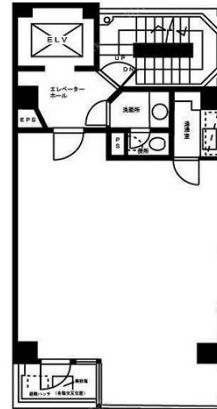

# 國竹ビル 3階15.5坪

東京都千代田区岩本町3-4-11

## 物件MAP

賃貸条件	
月額賃料	232,500円 (税別)
坪数	15.5坪
坪単価	15,000円 (税別)
共益費	賃料に含む
礼金	無し
敷金 (保証金)	6ヶ月
階数	3階
入居可能日	即日

ビル情報	
所在地	東京都千代田区岩本町3-4-11
最寄り駅	都営新宿線 岩本町駅 徒歩5分 JR山手線 神田駅 徒歩8分 JR中央線(快速) 神田駅 徒歩8分 JR京浜東北線 神田駅 徒歩8分
エリア	岩本町・秋葉原エリア
竣工	1987年1月
耐震	新耐震基準
階数	地上8階
用途	事務所
構造	SRC造