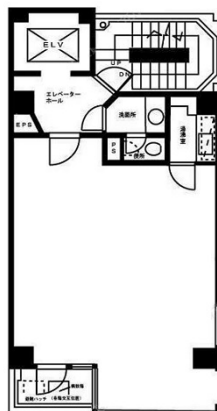

國竹ビル 3階15.5坪

東京都千代田区岩本町3-4-11

物件MAP

賃貸条件	
月額賃料	232,500円 (税別)
坪数	15.5坪
坪単価	15,000円 (税別)
共益費	賃料に含む
礼金	無し
敷金 (保証金)	6ヶ月
階数	3階
入居可能日	即日

ビル情報	
所在地	東京都千代田区岩本町3-4-11
最寄り駅	都営新宿線 岩本町駅 徒歩5分 JR山手線 神田駅 徒歩8分 JR中央線(快速) 神田駅 徒歩8分 JR京浜東北線 神田駅 徒歩8分
エリア	岩本町・秋葉原エリア
竣工	1987年1月
耐震	新耐震基準
階数	地上8階
用途	事務所
構造	SRC造

設備情報	
エレベーター	1基
空調	個別空調
OAフロア	その他
基準階天井高	
光ファイバー	有り
トイレ	男女共用・室外
セキュリティ	有り
駐車場	無し

国竹ビル 3階15.5坪 東京都千代田区岩本町3-4-11

岩本町・秋葉原エリア (ビルID: 0014542) の賃貸オフィス

貸事務所・レンタルオフィス・オフィス移転ならQuickService

物件詳細はこちらから

 0120-55-2620