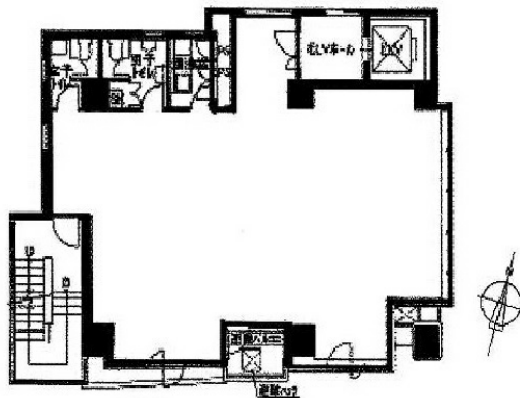

SN岩本町ビル 2階37.81坪

東京都千代田区岩本町3-2-10

物件MAP

賃貸条件	
坪数	37.81坪
階数	2階
入居可能日	
ビル情報	
所在地	東京都千代田区岩本町3-2-10
最寄り駅	都営新宿線 岩本町駅 徒歩1分 東京メトロ日比谷線 秋葉原駅 徒歩4分 JR山手線 神田駅 徒歩7分
エリア	岩本町・秋葉原エリア
竣工	1988年12月
耐震	新耐震基準
階数	地上9階
用途	事務所
構造	SRC造
設備情報	
エレベーター	1基
空調	個別空調
OAフロア	OAフロア
基準階天井高	2,530mm
光ファイバー	有り
トイレ	男女別・室外
セキュリティ	有り
駐車場	無し

事務所移転の簡単検索サイト

Quick Service

クイックサービス

SN岩本町ビル 2階37.81坪 東京都千代田区岩本町3-2-10

岩本町・秋葉原エリア (ビルID: 0014529) の賃貸オフィス

貸事務所・レンタルオフィス・オフィス移転ならQuickService

物件詳細はこちらから

0120-55-2620