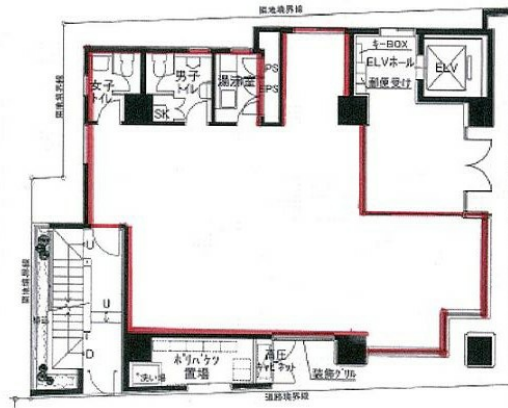

# SN岩本町ビル 1階29.63坪

東京都千代田区岩本町3-2-10

### 賃貸条件

坪数 29.63坪

階数 1階

入居可能日