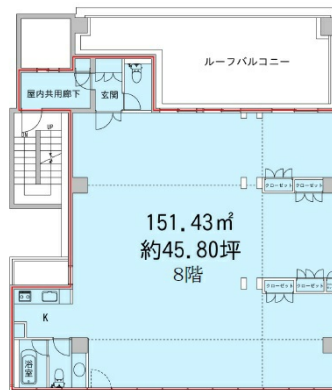

# KDX岩本町ビル 8階45.8坪

東京都千代田区岩本町3-11-9

## 物件MAP

賃貸条件	
坪数	45.8坪
階数	8階
入居可能日	
ビル情報	
所在地	東京都千代田区岩本町3-11-9
最寄り駅	JR山手線 秋葉原駅 徒歩3分 都営新宿線 岩本町駅 徒歩2分 JR総武本線 馬喰町駅 徒歩8分 東京メトロ日比谷線 小伝馬町駅 徒歩9分
エリア	岩本町・秋葉原エリア
竣工	2008年3月
耐震	新耐震基準
階数	地上9階
用途	事務所/その他
構造	S造
設備情報	
エレベーター	1基
空調	個別空調
OAフロア	OAフロア
基準階天井高	3,000mm
光ファイバー	有り
トイレ	男女別・室外
セキュリティ	有り
駐車場	有り