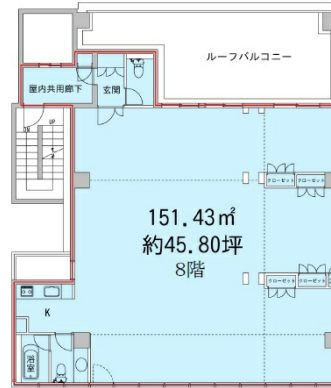

# KDX岩本町ビル 8階45.8坪

東京都千代田区岩本町3-11-9

## 物件MAP

賃貸条件	
坪数	45.8坪
階数	8階
入居可能日	
ビル情報	
所在地	東京都千代田区岩本町3-11-9
最寄り駅	JR山手線 秋葉原駅 徒歩3分 都営新宿線 岩本町駅 徒歩2分 JR総武本線 馬喰町駅 徒歩8分 東京メトロ日比谷線 小伝馬町駅 徒歩9分
エリア	岩本町・秋葉原エリア
竣工	2008年3月
耐震	新耐震基準
階数	地上9階
用途	事務所/その他
構造	S造
設備情報	
エレベーター	1基
空調	個別空調
OAフロア	OAフロア
基準階天井高	3,000mm
光ファイバー	有り
トイレ	男女別・室外
セキュリティ	有り
駐車場	有り