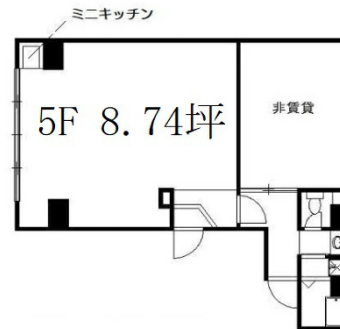

滝上ビル 5階8.74坪

東京都千代田区岩本町3-11-7

物件MAP

賃貸条件	
月額賃料	100,000円 (税別)
坪数	8.74坪
坪単価	11,442円 (税別)
共益費	賃料に含む
礼金	1ヶ月
敷金 (保証金)	3ヶ月
階数	5階
入居可能日	即日

ビル情報	
所在地	東京都千代田区岩本町3-11-7
最寄り駅	JR山手線 秋葉原駅 徒歩5分 JR京浜東北線 秋葉原駅 徒歩5分 JR中央・総武線 秋葉原駅 徒歩5分
エリア	岩本町・秋葉原エリア
竣工	1977年3月
耐震	旧耐震基準
階数	地上6階
用途	事務所
構造	RC造

設備情報	
エレベーター	1基
空調	個別空調
OAフロア	その他
基準階天井高	
光ファイバー	有り
トイレ	男女共用・室内
セキュリティ	無し
駐車場	無し