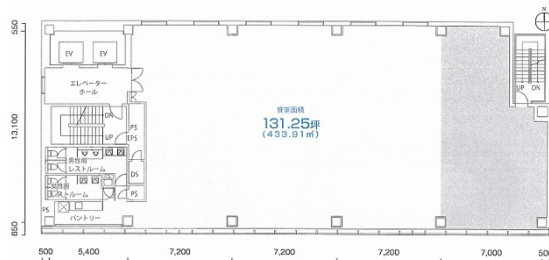

PMO秋葉原 8階131.25坪

東京都千代田区岩本町3-11-6

物件MAP

賃貸条件	
坪数	131.25坪
階数	8階
入居可能日	
ビル情報	
所在地	東京都千代田区岩本町3-11-6
最寄り駅	都営新宿線 岩本町駅 徒歩3分 東京メトロ日比谷線 秋葉原駅 徒歩3分 JR山手線 秋葉原駅 徒歩7分 JR京浜東北線 秋葉原駅 徒歩7分
エリア	岩本町・秋葉原エリア
竣工	2010年1月
耐震	新耐震基準
階数	地上8階
用途	事務所
構造	S造
設備情報	
エレベーター	2基
空調	個別空調
OAフロア	OAフロア
基準階天井高	2,800mm
光ファイバー	有り
トイレ	男女別・室外
セキュリティ	有り
駐車場	有り