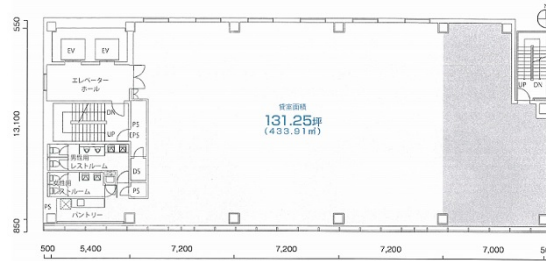

PMO秋葉原 8階131.25坪

東京都千代田区岩本町3-11-6

物件MAP

賃貸条件	
坪数	131.25坪
階数	8階
入居可能日	
ビル情報	
所在地	東京都千代田区岩本町3-11-6
最寄り駅	都営新宿線 岩本町駅 徒歩3分 東京メトロ日比谷線 秋葉原駅 徒歩3分 JR山手線 秋葉原駅 徒歩7分 JR京浜東北線 秋葉原駅 徒歩7分
エリア	岩本町・秋葉原エリア
竣工	2010年1月
耐震	新耐震基準
階数	地上8階
用途	事務所
構造	S造
設備情報	
エレベーター	2基
空調	個別空調
OAフロア	OAフロア
基準階天井高	2,800mm
光ファイバー	有り
トイレ	男女別・室外
セキュリティ	有り
駐車場	有り