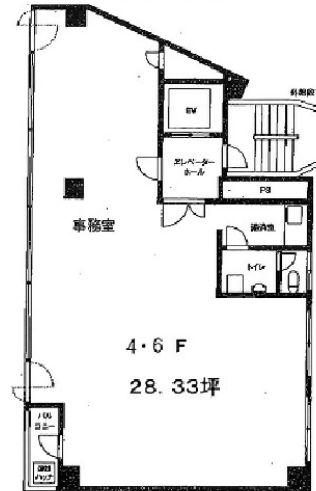

# カネヒロビル 8階28.33坪

東京都千代田区岩本町3-1-10

## 物件MAP

賃貸条件	
月額賃料	212,475円 (税別)
坪数	28.33坪
坪単価	7,500円 (税別)
共益費	70,825円
礼金	無し
敷金 (保証金)	10ヶ月
階数	8階
入居可能日	相談

ビル情報	
所在地	東京都千代田区岩本町3-1-10
最寄り駅	都営新宿線 岩本町駅 徒歩1分 JR山手線 神田駅 徒歩5分 JR京浜東北線 神田駅 徒歩5分 JR中央線(快速) 神田駅 徒歩5分
エリア	岩本町・秋葉原エリア
竣工	1979年8月
耐震	旧耐震基準
階数	地上10階 地上階
用途	事務所
構造	S造