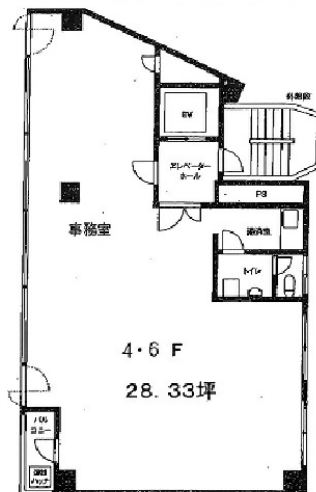

# カネヒロビル 8階28.33坪

東京都千代田区岩本町3-1-10

## 物件MAP

賃貸条件	
月額賃料	212,475円 (税別)
坪数	28.33坪
坪単価	7,500円 (税別)
共益費	70,825円
礼金	無し
敷金 (保証金)	10ヶ月
階数	8階
入居可能日	相談

ビル情報	
所在地	東京都千代田区岩本町3-1-10
最寄り駅	都営新宿線 岩本町駅 徒歩1分 JR山手線 神田駅 徒歩5分 JR京浜東北線 神田駅 徒歩5分 JR中央線(快速) 神田駅 徒歩5分
エリア	岩本町・秋葉原エリア
竣工	1979年8月
耐震	旧耐震基準
階数	地上10階 地上階
用途	事務所
構造	S造