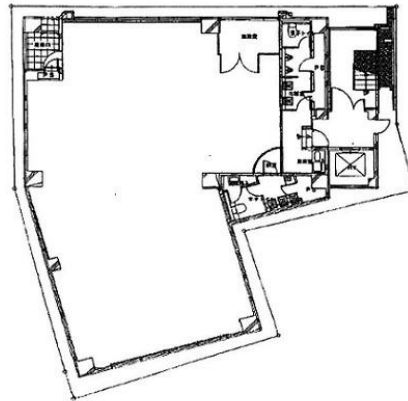

秋葉原花岡ビル 1階56.78坪

東京都千代田区岩本町3-10-9

物件MAP

賃貸条件	
坪数	56.78坪
階数	1階
入居可能日	
ビル情報	
所在地	東京都千代田区岩本町3-10-9
最寄り駅	都営新宿線 岩本町駅 徒歩1分 東京メトロ日比谷線 秋葉原駅 徒歩2分 JR京浜東北線 秋葉原駅 徒歩5分
エリア	岩本町・秋葉原エリア
竣工	1981年3月
耐震	旧耐震基準
階数	地上6階 地下1階
用途	事務所
構造	RC造
設備情報	
エレベーター	1基
空調	個別空調
OAフロア	OAフロア
基準階天井高	
光ファイバー	有り
トイレ	男女別・室外
セキュリティ	有り
駐車場	無し

事務所移転の簡単検索サイト

Quick Service

クイックサービス

秋葉原花岡ビル 1階56.78坪 東京都千代田区岩本町3-10-9

岩本町・秋葉原エリア(ビルID:0014514)の賃貸オフィス

貸事務所・レンタルオフィス・オフィス移転ならQuickService

物件詳細はこちらから

0120-55-2620